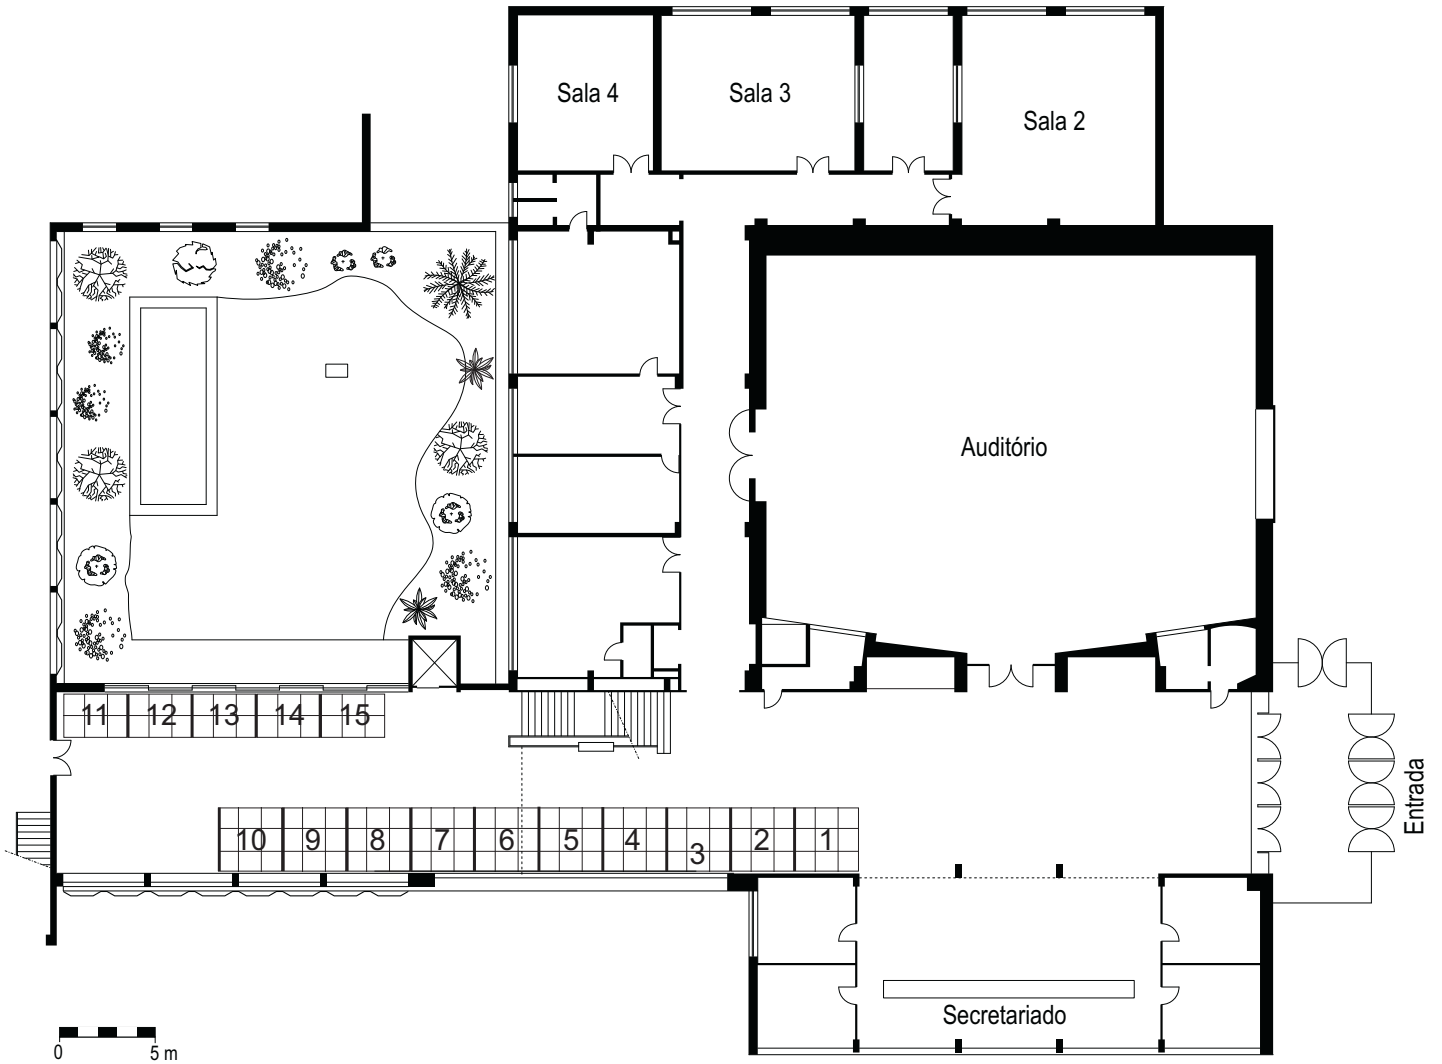

Exposição Técnica

Stand - 3m X 3m (Vista de frente)

Stand - 3m X 2m (Vista de frente)

- P** Placa
Área útil da placa
Altura 242cm
Largura 94cm
- F** Frontão
Área útil do frontão
Altura 28cm
Largura 292cm
- Pr** Prumo
Altura 250cm
Largura 5cm
- B** Barra
Altura 4cm
Largura 94cm
- Q** Quadro eléctrico
Altura 21cm
Largura 19cm
Colocado ao canto a 30cm do chão