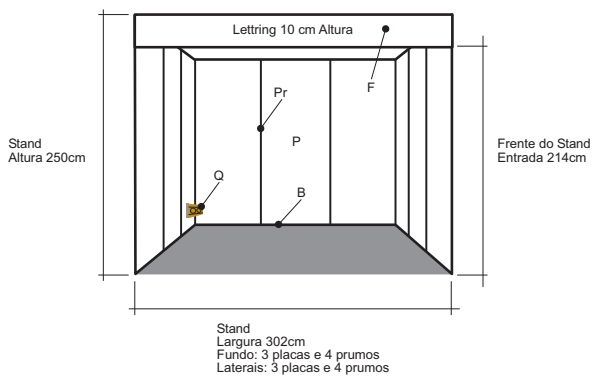

Exposição Técnica

Stand - 3m X 3m (Vista de frente)

Stand - 3m X 2m (Vista de frente)

- P** Placa
Área útil da placa
Altura 242cm
Largura 94cm
- F** Frontão
Área útil do frontão
Altura 28cm
Largura 292cm
- Pr** Prumo
Altura 250cm
Largura 5cm
- B** Barra
Altura 4cm
Largura 94cm
- Q** Quadro eléctrico
Altura 21cm
Largura 19cm
Colocado ao canto a 30cm do chão